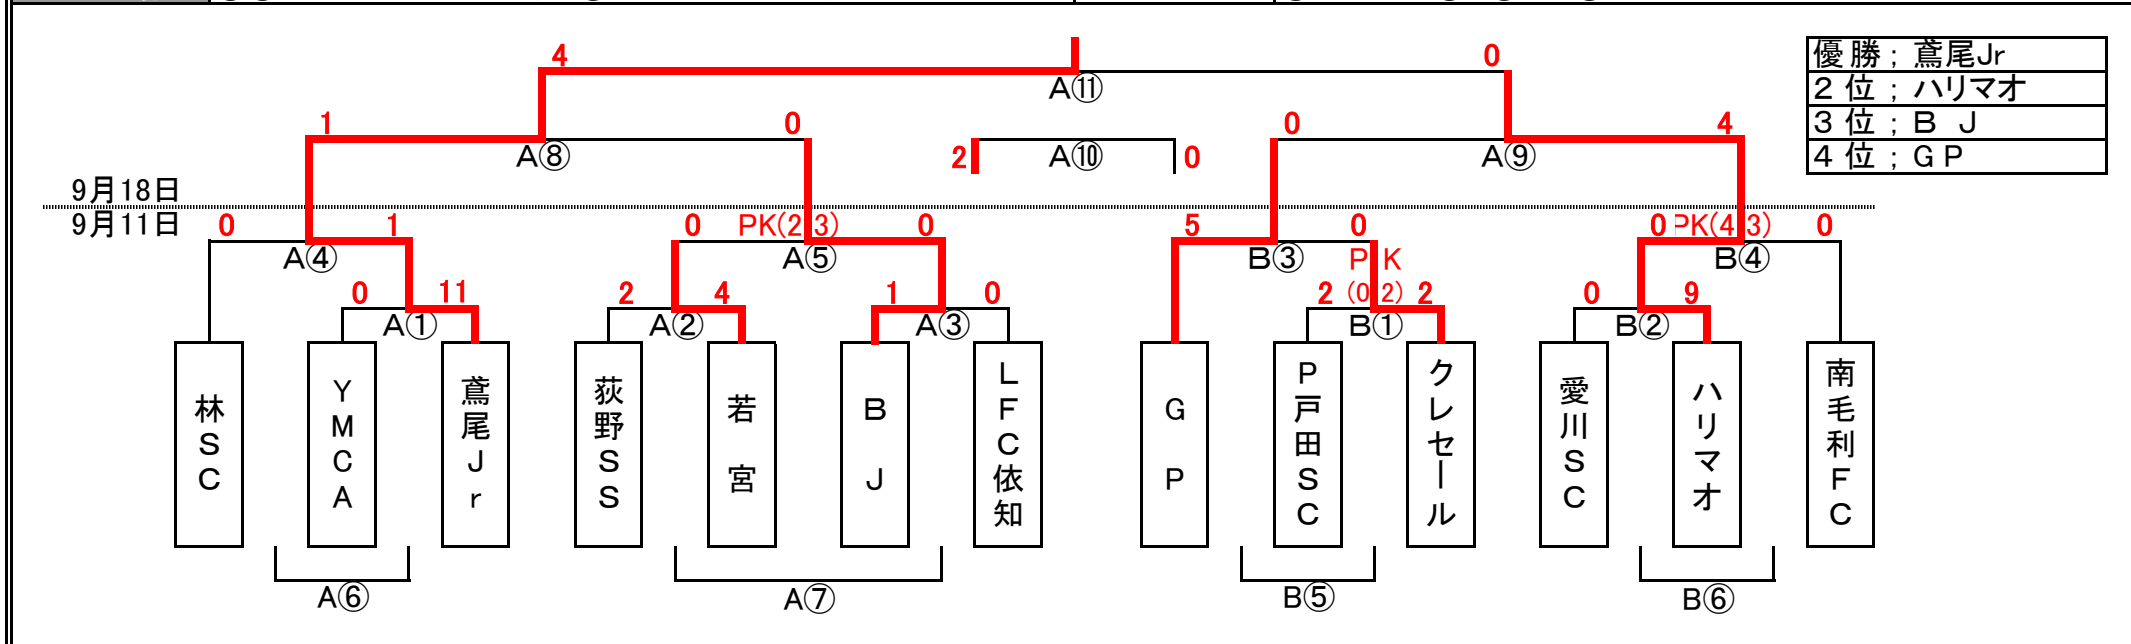

平成28年度(2016) 厚木市小学生サッカー大会組み合わせ

大会名	公益財団法人厚木市体育協会主催 厚木市小学生サッカー大会3年生大会 兼 県央大会予選		
期日	① 平成 28 年 9 月 11 日	② 平成 28 年 9 月 18 日	③ 平成 28 年 9 月 22 日
会場	①②中三田スポーツ広場 ③下川入サッカー場	本部担当	①林SC ②A④勝 ③別途

①9月11日(日) 8人制15分ハーフ 中三田スポーツ広場