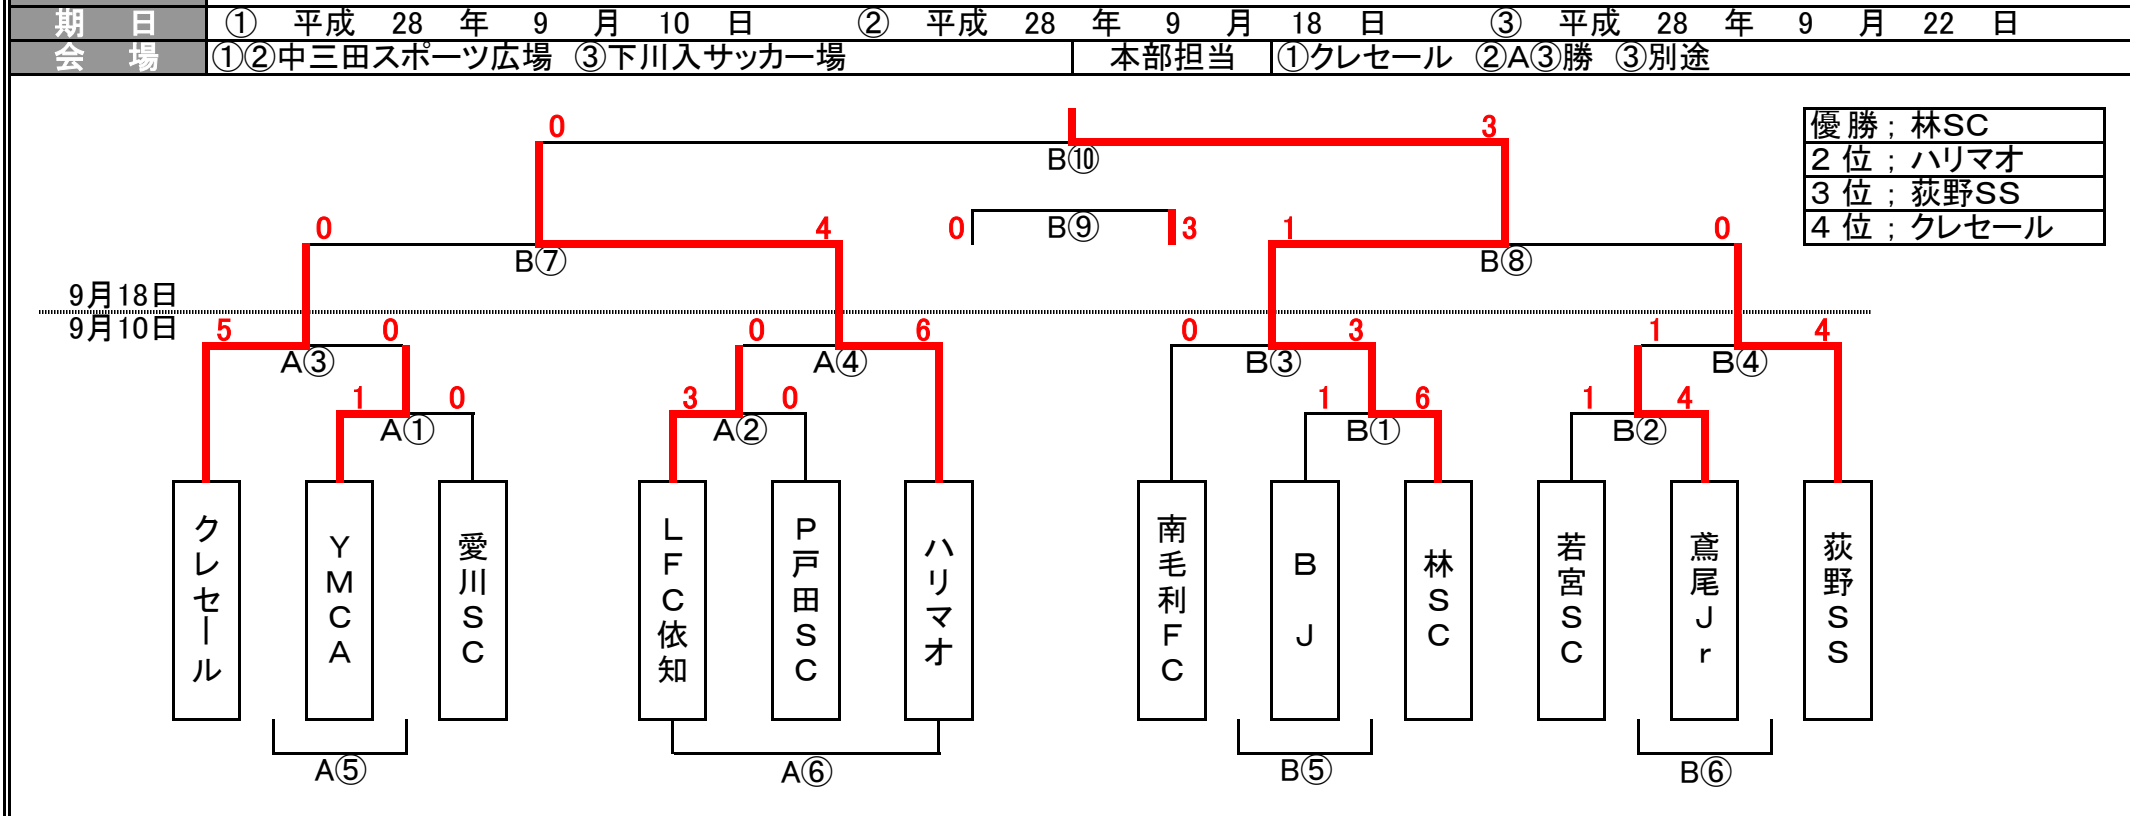

平成28年度(2016) 厚木市小学生サッカー大会組み合わせ

大会名	公益財団法人厚木市体育協会主催 厚木市小学生サッカー大会5年生大会 兼 県央大会予選		
期日	① 平成 28 年 9 月 10 日	② 平成 28 年 9 月 18 日	③ 平成 28 年 9 月 22 日
会場	①②中三田スポーツ広場 ③下川入サッカー場	本部担当	①クレセール ②A③勝 ③別途

①9月10日(土) 8人制20分ハーフ 中三田スポーツ広場