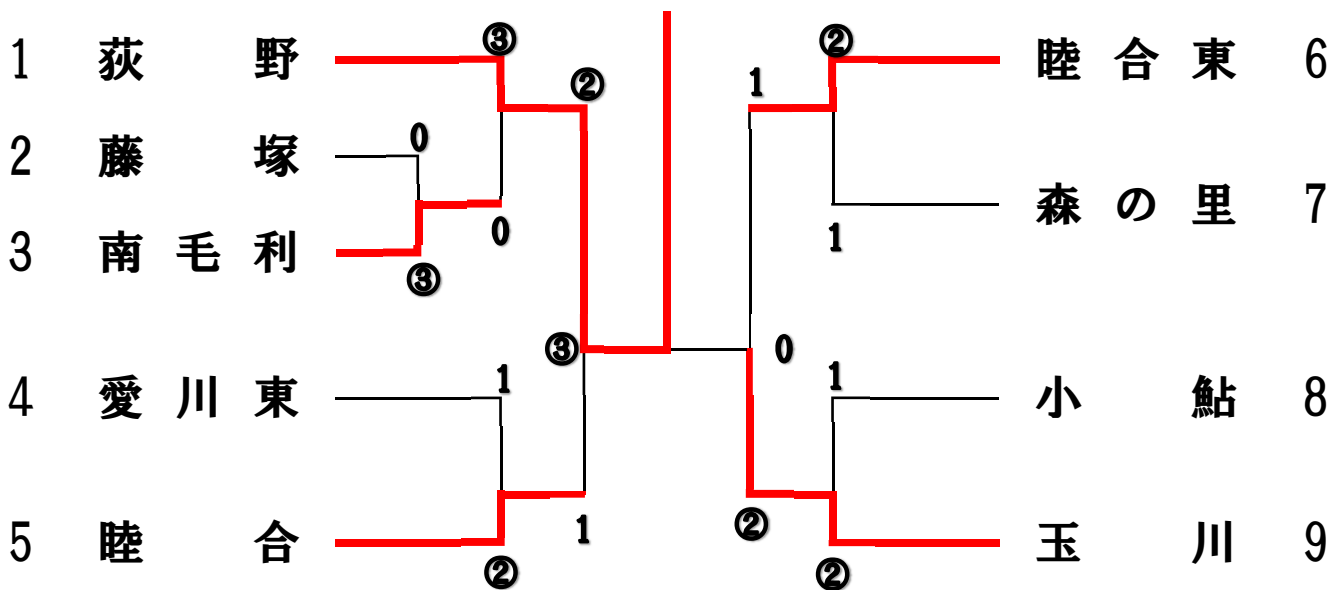

# 第23回 厚木市中学生ソフトテニス大会 男子の部

優勝 荻野中学校  
準優勝 玉川中学校  
第3位 睦合中学校  
第4位 睦合東中学校

## ■3位決定戦